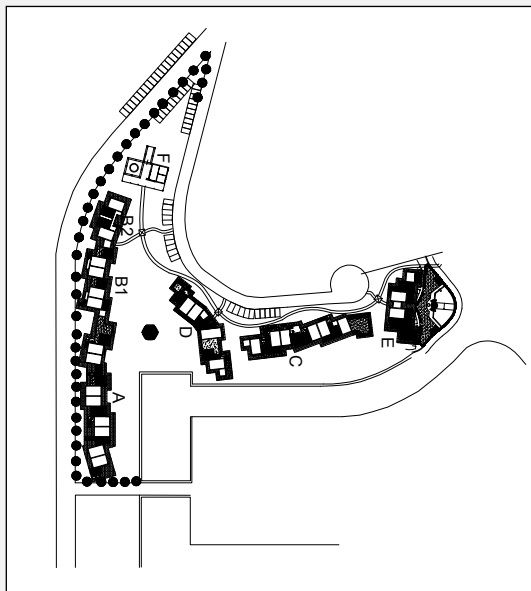

dati principali / main details

standard	area in m²	units	features
Ground Floor	from 45 to 100	24	living rooms with kitchenette, 1- 2 bedrooms, 1-2 bathrooms, air-conditioning system, front and back garden, wood-roofed veranda, boat berth, reserved parking
First Floor	from 55 to 85	12	living rooms, 1- 2 bedrooms, 1-2 bathrooms, balcony, air-conditioning system, boat berth, reserved parking
Duplex	from 70 to 135	4	living rooms with kitchenette, 1- 2 bedrooms, 1- 2 bathrooms, air-conditioning system, balcony, garden (overlooking the canal), wood roofed veranda, boat berth, reserved parking
Utilities	Reserved equipped beach, Private swimming pool, 24H concierge service		

planimetrie

info

Maurizio Costanzo
Coordinator Director
GF Real Estate

ph. +39.090.22.82.700
fax +39.090.22.82.790
maurizio.costanzo@gruppofranza.it